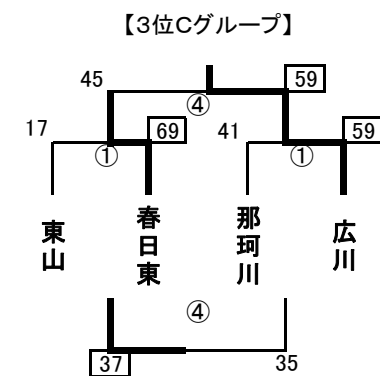

# 第21回2日目組み合わせ 有明NEOカップ

【男子】 優勝 甘木中 2位 相浦 3位 箱崎清松 田主丸

【羽犬塚中体育館会場 1位グループ】

【大木町民体育館会場 2位グループ】

【西短高校体育館会場 パート2位Aグループ】

【大和中体育館会場 パート2位Bグループ】