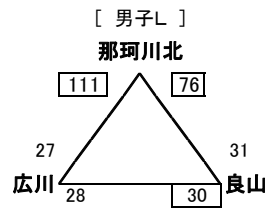

筑後 56 68 那珂川北