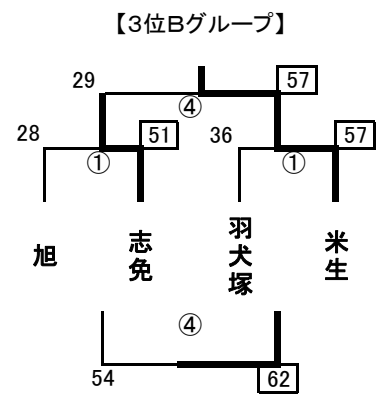

清松 58 37 西

筑後 56 68 那珂川北

【大和中体育館】

大和 54 49 花園

甘木 72 33 城北

# 第21回2日目組み合わせ 有明NEOカップ

【男子】 優勝 甘木中 2位 相浦 3位 箱崎清松 田主丸

【羽犬塚中体育館会場 1位グループ】

【大木町民体育館会場 2位グループ】

【西短高校体育館会場 パート2位Aグループ】

【大和中体育館会場 パート2位Bグループ】

# 第21回2日目組み合わせ 有明NEOカップ

【女子】 優勝 式見中 2位 木屋瀬中 3位 時津中 昭栄中

【柳川市民体育館会場 1位グループ】

【大川東中体育館会場 2位グループ】

【大川南中体育館会場 パート2位Aグループ】

【三又中体育館会場 パート2位Bグループ】