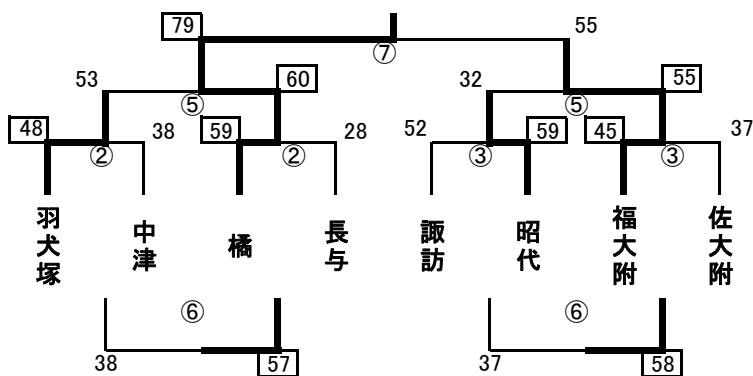

# 第21回2日目組み合わせ 有明NEOカップ

【男子】 優勝 甘木中 2位 相浦 3位 箱崎清松 田主丸

【羽犬塚中体育館会場 1位グループ】

【大木町民体育館会場 2位グループ】

【西短高校体育館会場 パート2位Aグループ】

【大和中体育館会場 パート2位Bグループ】

# 第21回2日目組み合わせ 有明NEOカップ

【女子】 優勝 式見中 2位 木屋瀬中 3位 時津中 昭栄中

【柳川市民体育館会場 1位グループ】

【大川東中体育館会場 2位グループ】

【大川南中体育館会場 パート2位Aグループ】

【三又中体育館会場 パート2位Bグループ】