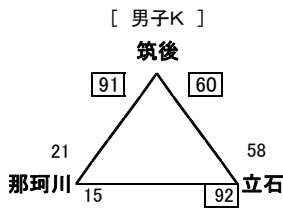

【1日目結果 男子】

【羽犬塚中体育館】

秋月 62 49 成章

相浦 62 38 平野

【大木町体育館】

昭栄 51 61 三国

日野 53 55 田主丸

【西短高校体育館】

清松 58 37 西

筑後 56 68 那珂川北

【大和中体育館】

大和 54 49 花園

甘木 72 33 城北