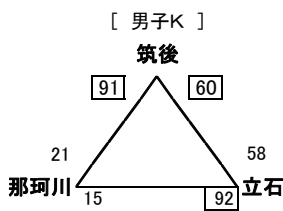

【1日目結果 男子】

【羽犬塚中体育館】

秋月 62 49 成章

相浦 62 38 平野

【大木町体育館】

昭栄 51 61 三国

日野 53 55 田主丸

【西短高校体育館】

清松 58 37 西

筑後 56 68 那珂川北

【大和中体育館】

大和 54 49 花園

甘木 72 33 城北