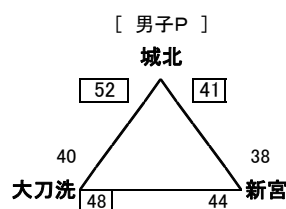

【1日目結果 男子】

【羽犬塚中体育館】

秋月 62 49 成章

相浦 62 38 平野

【大木町体育館】

昭栄 51 61 三国

日野 53 55 田主丸

【西短高校体育館】

清松 58 37 西

筑後 56 68 那珂川北

【大和中体育館】

大和 54 49 花園

甘木 72 33 城北