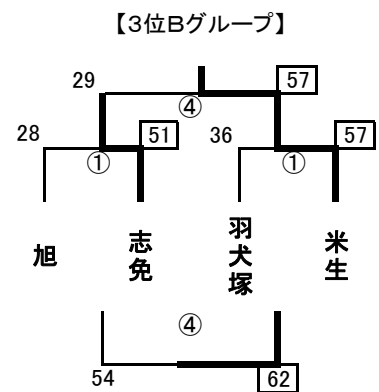

清松 58 37 西

筑後 56 68 那珂川北

【大和中体育館】

大和 54 49 花園

甘木 72 33 城北

# 第21回2日目組み合わせ 有明NEOカップ

【男子】 優勝 甘木中 2位 相浦 3位 箱崎清松 田主丸

【羽犬塚中体育館会場 1位グループ】

【大木町民体育館会場 2位グループ】

【西短高校体育館会場 パート2位Aグループ】

【大和中体育館会場 パート2位Bグループ】

# 第21回2日目組み合わせ 有明NEOカップ

【女子】 優勝 式見中 2位 木屋瀬中 3位 時津中 昭栄中

【柳川市民体育館会場 1位グループ】

【大川東中体育館会場 2位グループ】

【大川南中体育館会場 パート2位Aグループ】

【三又中体育館会場 パート2位Bグループ】