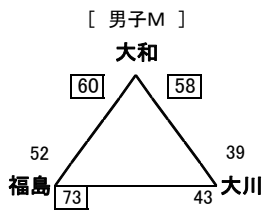

【1日目結果 男子】

【羽犬塚中体育館】

秋月 62 49 成章

相浦 62 38 平野

【大木町体育館】

昭栄 51 61 三国

日野 53 55 田主丸

【西短高校体育館】

清松 58 37 西

筑後 56 68 那珂川北

【大和中体育館】

大和 54 49 花園

甘木 72 33 城北