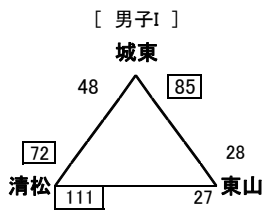

【1日目結果 男子】

【羽犬塚中体育館】

秋月 62 49 成章

相浦 62 38 平野

【大木町体育館】

昭栄 51 61 三国

日野 53 55 田主丸

【西短高校体育館】

清松 58 37 西

筑後 56 68 那珂川北

【大和中体育館】

大和 54 49 花園

甘木 72 33 城北