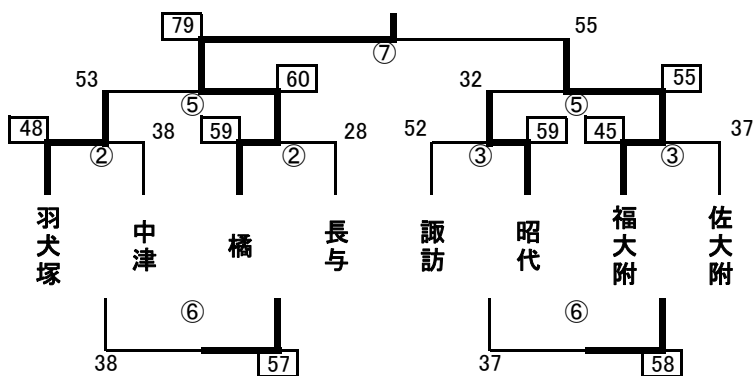

# 第21回2日目組み合わせ 有明NEOカップ

【男子】 優勝 甘木中 2位 相浦 3位 箱崎清松 田主丸

【羽犬塚中体育館会場 1位グループ】

【大木町民体育館会場 2位グループ】

【西短高校体育館会場 パート2位Aグループ】

【大和中体育館会場 パート2位Bグループ】

# 第21回2日目組み合わせ 有明NEOカップ

【女子】 優勝 式見中 2位 木屋瀬中 3位 時津中 昭栄中

【柳川市民体育館会場 1位グループ】

【大川東中体育館会場 2位グループ】

【大川南中体育館会場 パート2位Aグループ】

【三又中体育館会場 パート2位Bグループ】