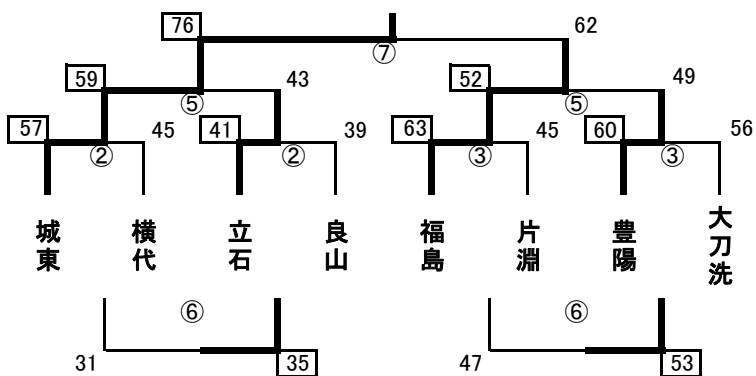

# 第21回2日目組み合わせ 有明NEOカップ

【男子】 優勝 甘木中 2位 相浦 3位 箱崎清松 田主丸

【羽犬塚中体育館会場 1位グループ】

【大木町民体育館会場 2位グループ】

【西短高校体育館会場 パート2位Aグループ】

【大和中体育館会場 パート2位Bグループ】

# 第21回2日目組み合わせ 有明NEOカップ

【女子】 優勝 式見中 2位 木屋瀬中 3位 時津中 昭栄中

【柳川市民体育館会場 1位グループ】

【大川東中体育館会場 2位グループ】

【大川南中体育館会場 パート2位Aグループ】

【三又中体育館会場 パート2位Bグループ】