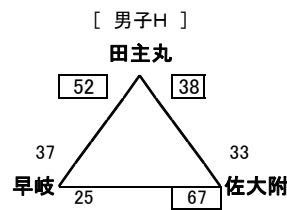

【1日目結果 男子】

【羽犬塚中体育館】

秋月 62 49 成章

相浦 62 38 平野

【大木町体育館】

昭栄 51 61 三国

日野 53 55 田主丸

【西短高校体育館】

清松 58 37 西

筑後 56 68 那珂川北

【大和中体育館】

大和 54 49 花園

甘木 72 33 城北