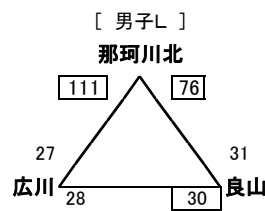

【1日目結果 男子】

【羽犬塚中体育館】

秋月 62 49 成章

相浦 62 38 平野

【大木町体育館】

昭栄 51 61 三国

日野 53 55 田主丸

【西短高校体育館】

清松 58 37 西

筑後 56 68 那珂川北

【大和中体育館】

大和 54 49 花園

甘木 72 33 城北