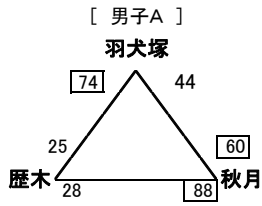

【1日目結果 男子】

【羽犬塚中体育館】

秋月 62 49 成章

相浦 62 38 平野

【大木町体育館】

昭栄 51 61 三国

日野 53 55 田主丸

【西短高校体育館】

清松 58 37 西

筑後 56 68 那珂川北

【大和中体育館】

大和 54 49 花園

甘木 72 33 城北