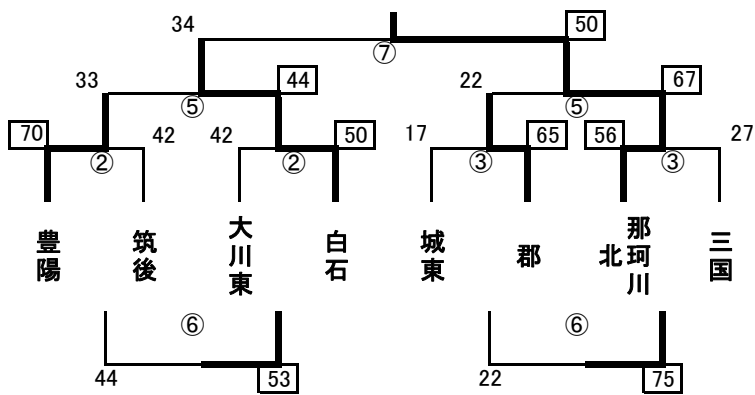

【大川東中体育館会場 2位グループ】