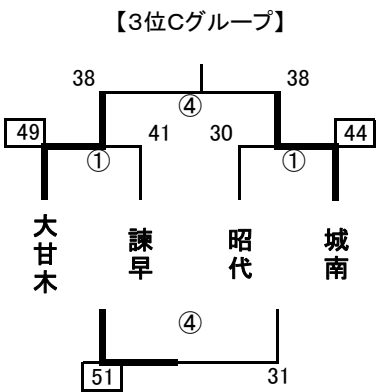

# 第21回2日目組み合わせ 有明NEOカップ

【女子】 優勝 式見中 2位 木屋瀬中 3位 時津中 昭栄中

【柳川市民体育館会場 1位グループ】

【大川東中体育館会場 2位グループ】

【大川南中体育館会場 パート2位Aグループ】

【三又中体育館会場 パート2位Bグループ】