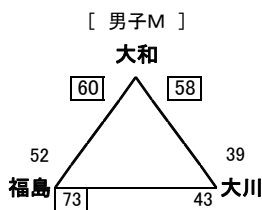

【1日目結果 男子】

【羽犬塚中体育館】

秋月 62 49 成章

相浦 62 38 平野

【大木町体育館】

昭栄 51 61 三国

日野 53 55 田主丸

【西短高校体育館】

清松 58 37 西

筑後 56 68 那珂川北

【大和中体育館】

大和 54 49 花園

甘木 72 33 城北