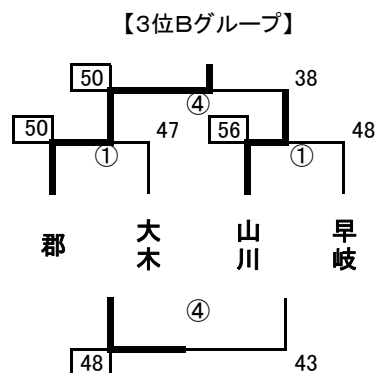

【大木町民体育館会場 2位グループ】