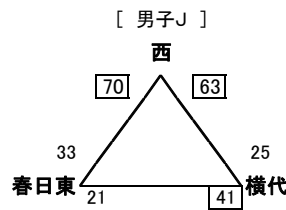

【1日目結果 男子】

【羽犬塚中体育館】

秋月 62 49 成章

相浦 62 38 平野

【大木町体育館】

昭栄 51 61 三国

日野 53 55 田主丸

【西短高校体育館】

清松 58 37 西

筑後 56 68 那珂川北

【大和中体育館】

大和 54 49 花園

甘木 72 33 城北