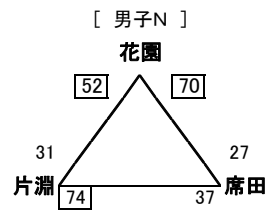

【1日目結果 男子】

【羽犬塚中体育館】

秋月 62 49 成章

相浦 62 38 平野

【大木町体育館】

昭栄 51 61 三国

日野 53 55 田主丸

【西短高校体育館】

清松 58 37 西

筑後 56 68 那珂川北

【大和中体育館】

大和 54 49 花園

甘木 72 33 城北