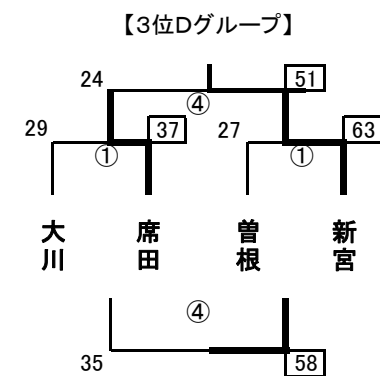

# 第21回2日目組み合わせ 有明NEOカップ

【男子】 優勝 甘木中 2位 相浦 3位 箱崎清松 田主丸

【羽犬塚中体育館会場 1位グループ】

【大木町民体育館会場 2位グループ】

【西短高校体育館会場 パート2位Aグループ】

【大和中体育館会場 パート2位Bグループ】

# 第21回2日目組み合わせ 有明NEOカップ

【女子】 優勝 式見中 2位 木屋瀬中 3位 時津中 昭栄中

【柳川市民体育館会場 1位グループ】

【大川東中体育館会場 2位グループ】

【大川南中体育館会場 パート2位Aグループ】

【三又中体育館会場 パート2位Bグループ】