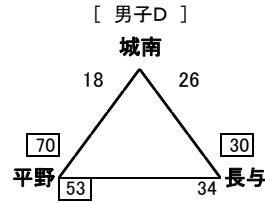

【1日目結果 男子】

【羽犬塚中体育館】

秋月 62 49 成章

相浦 62 38 平野

【大木町体育館】

昭栄 51 61 三国

日野 53 55 田主丸

【西短高校体育館】

清松 58 37 西

筑後 56 68 那珂川北

【大和中体育館】

大和 54 49 花園

甘木 72 33 城北