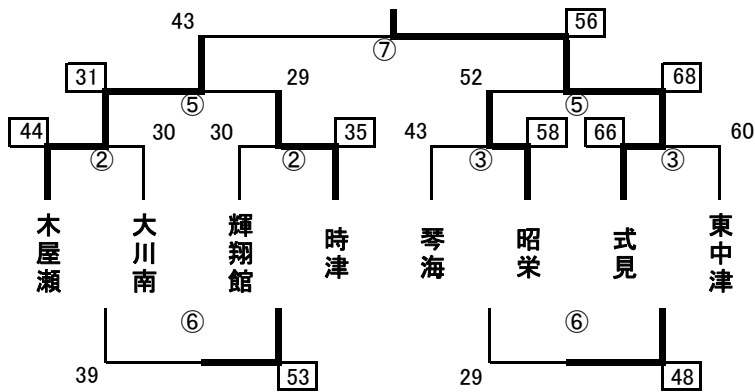

# 第21回2日目組み合わせ 有明NEOカップ

【男子】 優勝 甘木中 2位 相浦 3位 箱崎清松 田主丸

【羽犬塚中体育館会場 1位グループ】

【大木町民体育館会場 2位グループ】

【西短高校体育館会場 パート2位Aグループ】

【大和中体育館会場 パート2位Bグループ】

# 第21回2日目組み合わせ 有明NEOカップ

【女子】 優勝 式見中 2位 木屋瀬中 3位 時津中 昭栄中

【柳川市民体育館会場 1位グループ】

【大川東中体育館会場 2位グループ】

【大川南中体育館会場 パート2位Aグループ】

【三又中体育館会場 パート2位Bグループ】