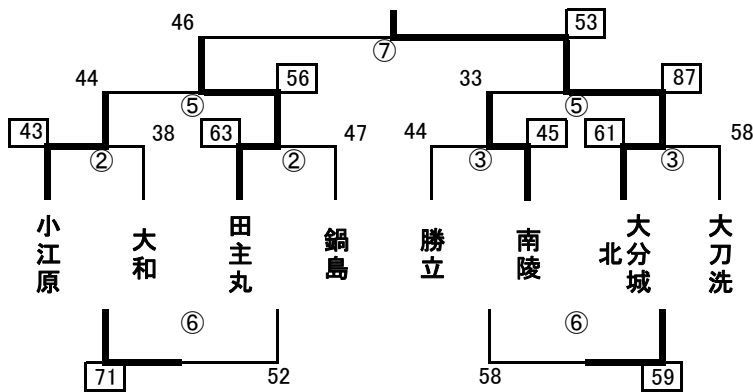

# 第21回2日目組み合わせ 有明NEOカップ

【女子】 優勝 式見中 2位 木屋瀬中 3位 時津中 昭栄中

【柳川市民体育館会場 1位グループ】

【大川東中体育館会場 2位グループ】

【大川南中体育館会場 パート2位Aグループ】

【三又中体育館会場 パート2位Bグループ】