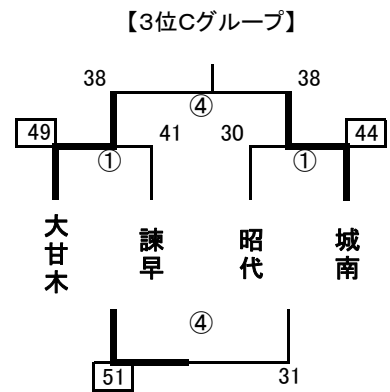

# 第21回2日目組み合わせ 有明NEOカップ

【女子】 優勝 式見中 2位 木屋瀬中 3位 時津中 昭栄中

【柳川市民体育館会場 1位グループ】

【大川東中体育館会場 2位グループ】

【大川南中体育館会場 パート2位Aグループ】

【三又中体育館会場 パート2位Bグループ】