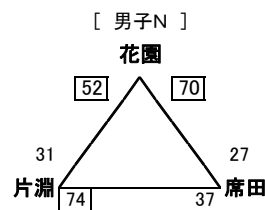

【1日目結果 男子】

【羽犬塚中体育館】

秋月 62 49 成章

相浦 62 38 平野

【大木町体育館】

昭栄 51 61 三国

日野 53 55 田主丸

【西短高校体育館】

清松 58 37 西

筑後 56 68 那珂川北

【大和中体育館】

大和 54 49 花園

甘木 72 33 城北