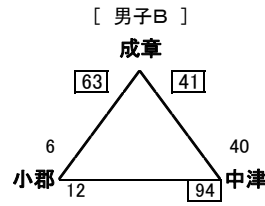

【1日目結果 男子】

【羽犬塚中体育館】

秋月 62 49 成章

相浦 62 38 平野

【大木町体育館】

昭栄 51 61 三国

日野 53 55 田主丸

【西短高校体育館】