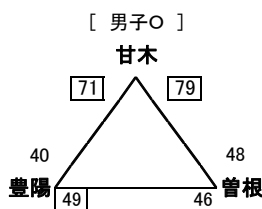

【1日目結果 男子】

【羽犬塚中体育館】

秋月 62 49 成章

相浦 62 38 平野

【大木町体育館】

昭栄 51 61 三国

日野 53 55 田主丸

【西短高校体育館】

清松 58 37 西

筑後 56 68 那珂川北

【大和中体育館】

大和 54 49 花園

甘木 72 33 城北