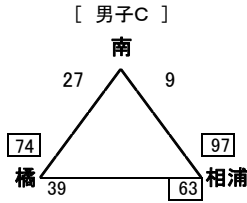

【1日目結果 男子】

【羽犬塚中体育館】

秋月 62 49 成章

相浦 62 38 平野

【大木町体育館】

昭栄 51 61 三国

日野 53 55 田主丸

【西短高校体育館】

清松 58 37 西

筑後 56 68 那珂川北

【大和中体育館】

大和 54 49 花園

甘木 72 33 城北