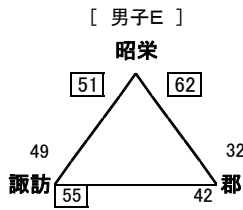

【1日目結果 男子】

【羽犬塚中体育館】

秋月 62 49 成章

相浦 62 38 平野

【大木町体育館】

昭栄 51 61 三国

日野 53 55 田主丸

【西短高校体育館】

清松 58 37 西

筑後 56 68 那珂川北

【大和中体育館】

大和 54 49 花園

甘木 72 33 城北