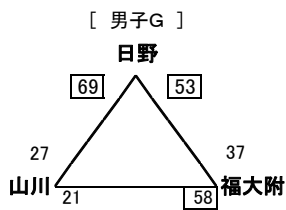

【1日目結果 男子】

【羽犬塚中体育館】

秋月 62 49 成章

相浦 62 38 平野

【大木町体育館】

昭栄 51 61 三国

日野 53 55 田主丸

【西短高校体育館】

清松 58 37 西

筑後 56 68 那珂川北

【大和中体育館】

大和 54 49 花園

甘木 72 33 城北