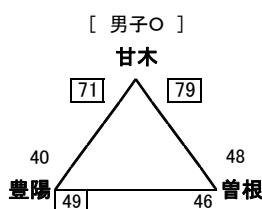

【1日目結果 男子】

【羽犬塚中体育館】

秋月 62 49 成章

相浦 62 38 平野

【大木町体育館】

昭栄 51 61 三国

日野 53 55 田主丸

【西短高校体育館】

清松 58 37 西

筑後 56 68 那珂川北

【大和中体育館】

大和 54 49 花園

甘木 72 33 城北