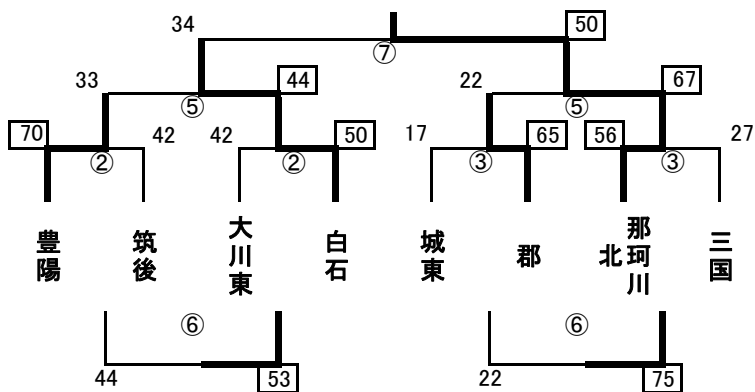

# 第21回2日目組み合わせ 有明NEOカップ

【男子】 優勝 甘木中 2位 相浦 3位 箱崎清松 田主丸

【羽犬塚中体育館会場 1位グループ】

【大木町民体育館会場 2位グループ】

【西短高校体育館会場 パート2位Aグループ】

【大和中体育館会場 パート2位Bグループ】

# 第21回2日目組み合わせ 有明NEOカップ

【女子】 優勝 式見中 2位 木屋瀬中 3位 時津中 昭栄中

【柳川市民体育館会場 1位グループ】

【大川東中体育館会場 2位グループ】

【大川南中体育館会場 パート2位Aグループ】

【三又中体育館会場 パート2位Bグループ】