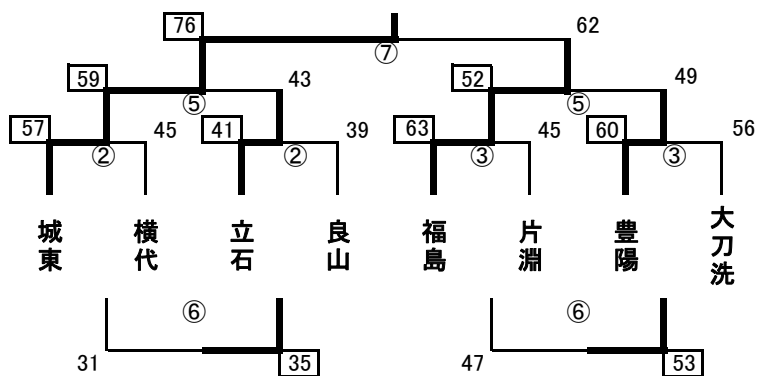

# 第21回2日目組み合わせ 有明NEOカップ

【男子】 優勝 甘木中 2位 相浦 3位 箱崎清松 田主丸

【羽犬塚中体育館会場 1位グループ】

【大木町民体育館会場 2位グループ】

【西短高校体育館会場 パート2位Aグループ】

【大和中体育館会場 パート2位Bグループ】

# 第21回2日目組み合わせ 有明NEOカップ

【女子】 優勝 式見中 2位 木屋瀬中 3位 時津中 昭栄中

【柳川市民体育館会場 1位グループ】

【大川東中体育館会場 2位グループ】

【大川南中体育館会場 パート2位Aグループ】

【三又中体育館会場 パート2位Bグループ】