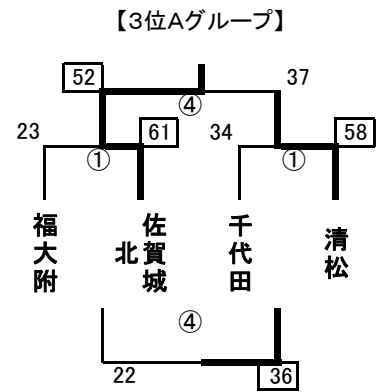

# 第21回2日目組み合わせ 有明NEOカップ

【男子】 優勝 甘木中 2位 相浦 3位 箱崎清松 田主丸

【羽犬塚中体育館会場 1位グループ】

【大木町民体育館会場 2位グループ】

【西短高校体育館会場 パート2位Aグループ】

【大和中体育館会場 パート2位Bグループ】

# 第21回2日目組み合わせ 有明NEOカップ

【女子】 優勝 式見中 2位 木屋瀬中 3位 時津中 昭栄中

【柳川市民体育館会場 1位グループ】

【大川東中体育館会場 2位グループ】

【大川南中体育館会場 パート2位Aグループ】

【三又中体育館会場 パート2位Bグループ】