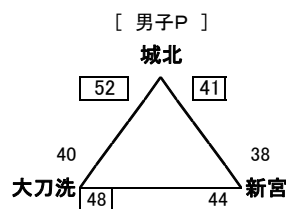

【1日目結果 男子】

【羽犬塚中体育館】

秋月 62 49 成章

相浦 62 38 平野

【大木町体育館】

昭栄 51 61 三国

日野 53 55 田主丸

【西短高校体育館】

清松 58 37 西

筑後 56 68 那珂川北

【大和中体育館】

大和 54 49 花園

甘木 72 33 城北