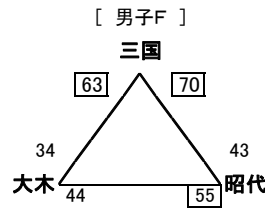

【1日目結果 男子】

【羽犬塚中体育館】

秋月 62 49 成章

相浦 62 38 平野

【大木町体育館】

昭栄 51 61 三国

日野 53 55 田主丸

【西短高校体育館】

清松 58 37 西

筑後 56 68 那珂川北

【大和中体育館】

大和 54 49 花園

甘木 72 33 城北